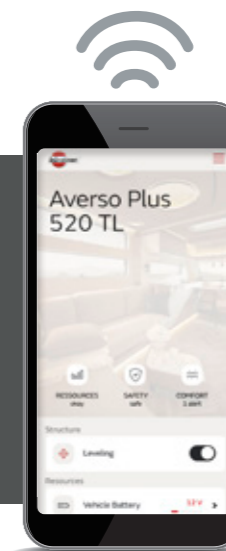

Standardbreite: 232 cm

Neu: My Bürstner App

Mit der neuen App können Sie viele Informationen an Ihrem Fahrzeug bequem über Ihr Smartphone abrufen. Überwachen Sie beispielsweise Ihren Reifendruck, die korrekte Ausrichtung Ihres Wohnwagens, die Stützlast u. v. m.