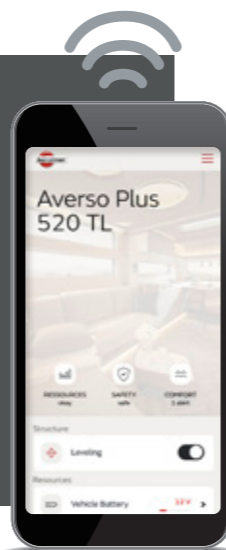

Möbeldekor

Neu: My Bürstner App

Mit der neuen App können Sie viele Informationen an Ihrem Fahrzeug bequem über Ihr Smartphone abrufen. Überwachen Sie beispielsweise Ihren Reifendruck, die korrekte Ausrichtung Ihres Wohnwagens, die Stützlast u. v. m.