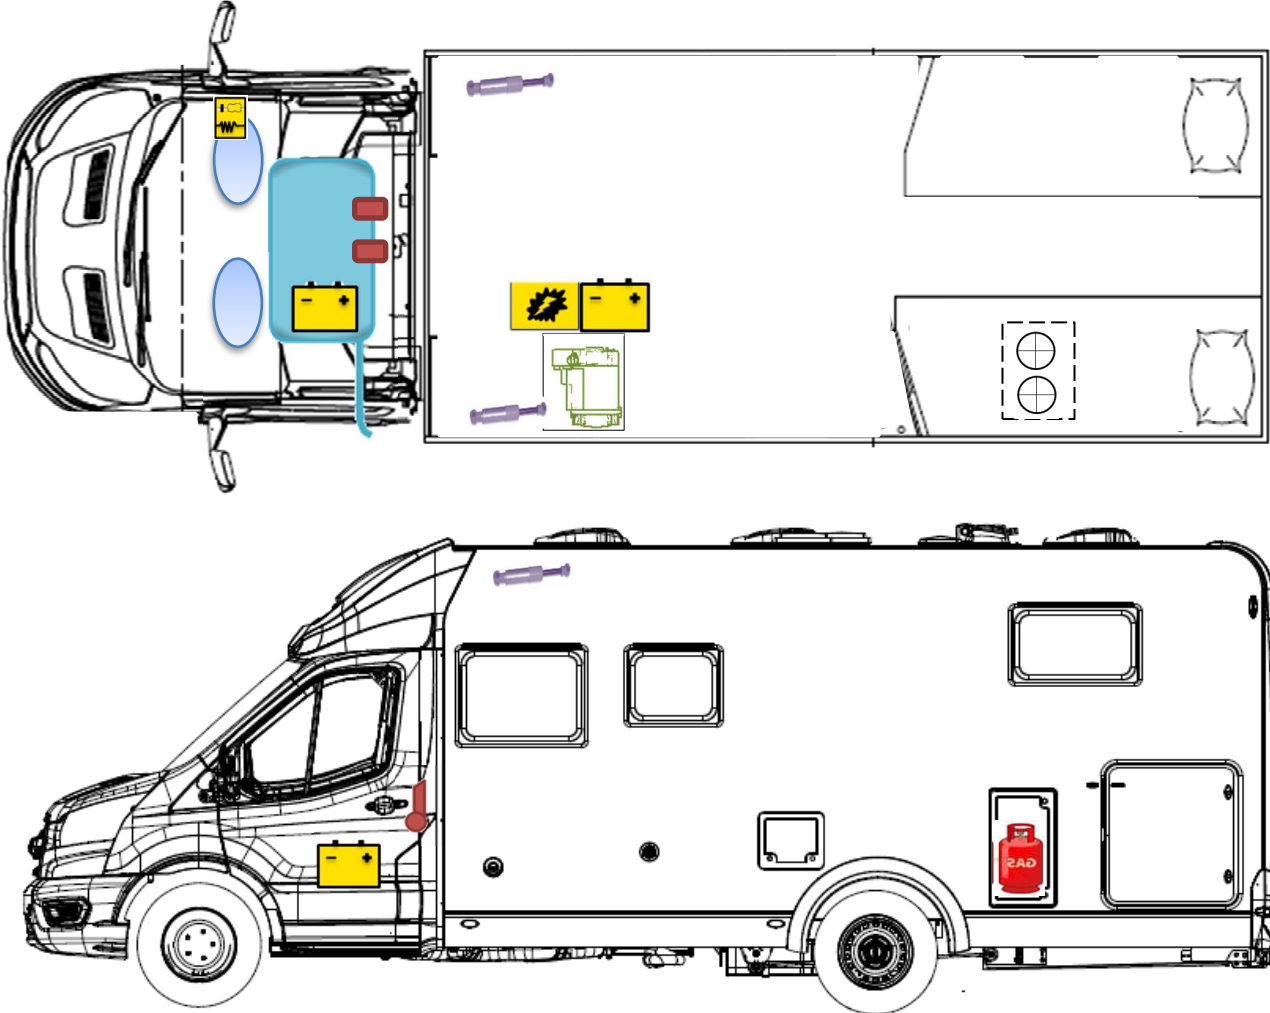

ETV

ETRUSCO

T 7.3 SCF

Legende

	Airbag		Airbag-Steuergerät		Gurtstraffer
	Batterie		Elektroblock		Kraftstofftank
	Gasflaschen		Gasdruckdämpfer		Heizung

Bitte achten Sie auf eine geeignete Positionierung dieser Rettungskarte in Ihrem Fahrzeug.
 (Bspw.: mittels Safetybag an der Frontschuttscheibe)